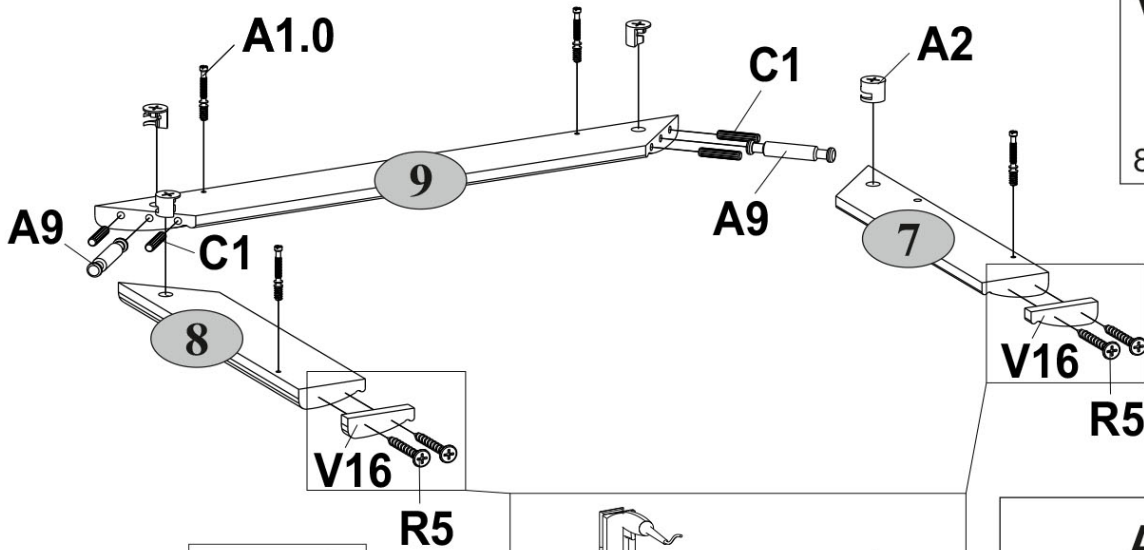

AVERTISMENT! Căderea unui obiect de mobilier poate cauza vătămări grave sau fatale ca urmare a strivirii.

FIXAȚI întotdeauna acest obiect de mobilier de perete cu limitatoarele. Șurubul inclus este utilizat pentru pereții de cărămidă și beton. Pentru montarea pe perete, utilizați accesoriile de fixare potrivite pentru materialul peretelui; dacă nu sunteți sigur ce tip de fixare este potrivită pentru materialul peretelui, contactați un specialist sau un magazin specializat. Montatorul este în cele din urmă responsabil pentru fixare. Pentru a reduce și mai mult riscul de vătămări corporale grave și deces ca urmare a răsturnării mobilierului:

1

2

3

C1  8x35	R27  5,0x13	Z10  6 300
--	---	--

4

5

6

7

A1.0  5x28 4	A2  15x13 4	C1  8x35 4	H63  1	I  S4 1
M4  M4x22 2	R24  7x50 4	R27  5,0x13 4	S5  Ø18 4	Z10  300 1

8

9

10

Q  1,5x7 2	S5  Ø18 2
---	--

11

B5  10x50 1	R102  3,5x16 2	U  130x35x15 1
--	---	---

1 **10**  max. 5 kg