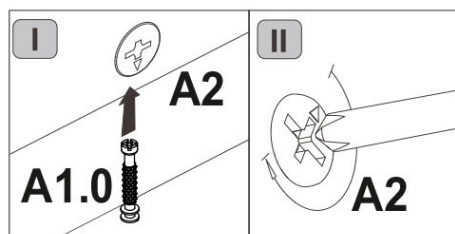

7

A1.0 5x28 4	A2 15x13 4	C1 8x35 4	H63 1	I S4 1
M4 M4x22 2	R24 7x50 4	R27 5,0x13 4	S5 Ø18 4	Z10 300 1