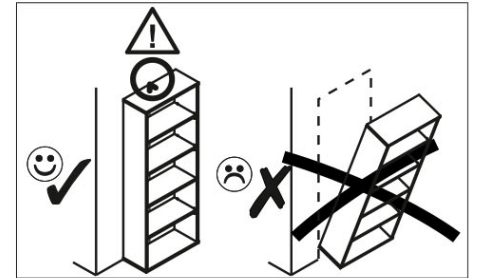

AVERTISMENT! Căderea unui obiect de mobilier poate cauza vătămări grave sau fatale ca urmare a strivirii.

FIXAȚI întotdeauna acest obiect de mobilier de perete cu limitatoarele. Șurubul inclus este utilizat pentru pereții de cărămidă și beton. Pentru montarea pe perete, utilizați accesoriile de fixare potrivite pentru materialul peretelui; dacă nu sunteți sigur ce tip de fixare este potrivită pentru materialul peretelui, contactați un specialist sau un magazin specializat. Montatorul este în cele din urmă responsabil pentru fixare. Pentru a reduce și mai mult riscul de vătămări corporale grave și deces ca urmare a răsturnării mobilierului:

A1.0  5x28 4	A2  15x13 4	C1  8x35 4	H63  1	I  S4 1
M4  M4x22 2	R24  7x50 4	R27  5,0x13 4	S5  Ø18 4	Z10  300 1

8

9

10

Q  1,5x7 2	S5  Ø18 2
---	--

11

B5  10x50 1	R102  3,5x16 2	U  130x35x15 1
--	---	---

1 **10**  max. 5 kg