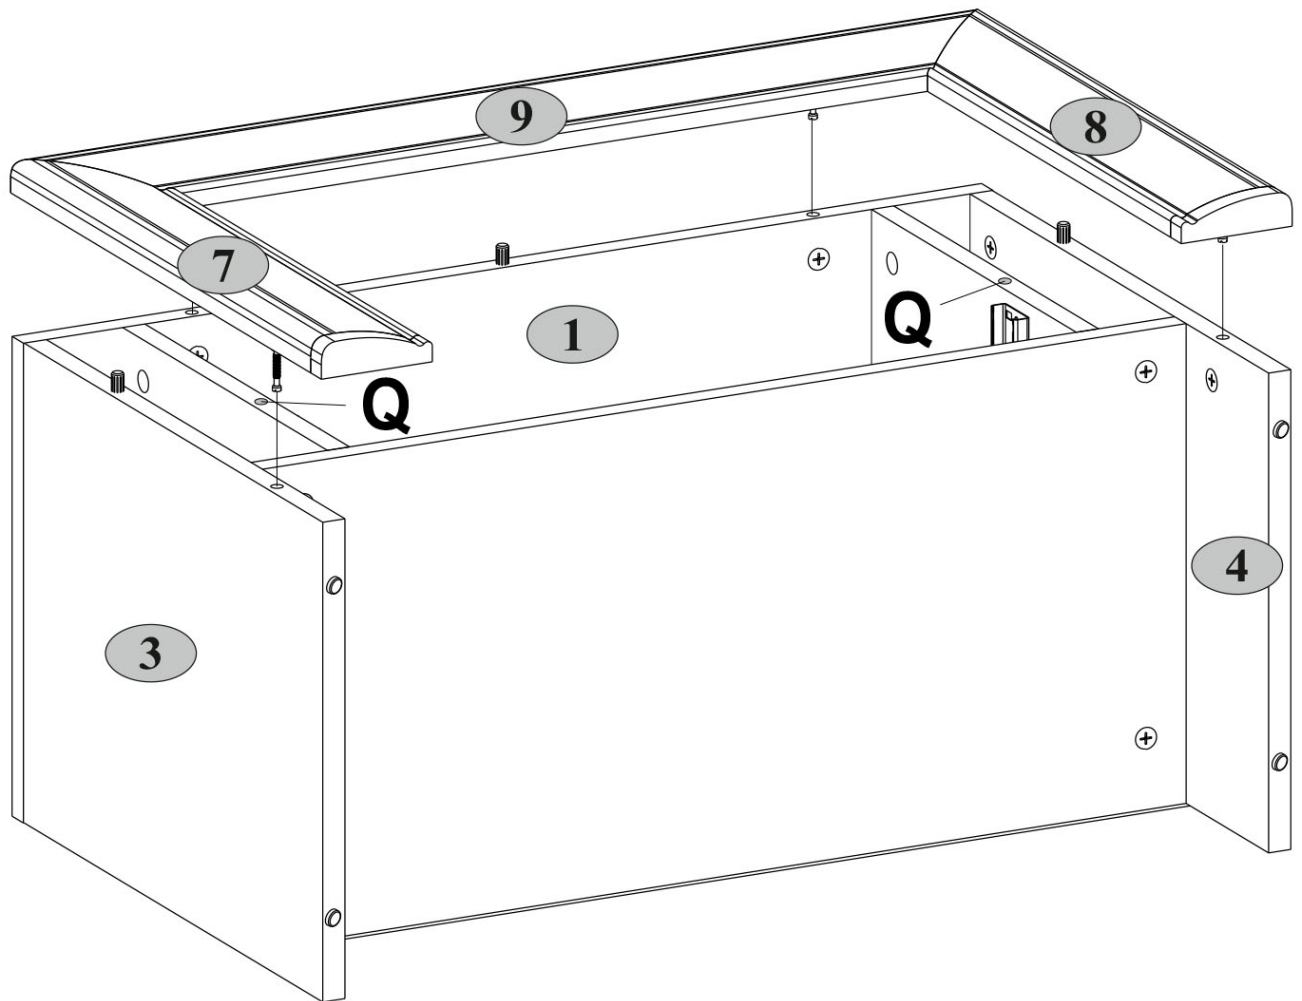

AVERTISMENT! Căderea unui obiect de mobilier poate cauza vătămări grave sau fatale ca urmare a strivirii.

FIXAȚI întotdeauna acest obiect de mobilier de perete cu limitatoarele. Șurubul inclus este utilizat pentru pereții de cărămidă și beton. Pentru montarea pe perete, utilizați accesoriile de fixare potrivite pentru materialul peretelui; dacă nu sunteți sigur ce tip de fixare este potrivită pentru materialul peretelui, contactați un specialist sau un magazin specializat. Montatorul este în cele din urmă responsabil pentru fixare. Pentru a reduce și mai mult riscul de vătămări corporale grave și deces ca urmare a răsturnării mobilierului:

A1.0  5x28 4	A2  15x13 4	C1  8x35 4	H63  1	I  S4 1
M4  M4x22 2	R24  7x50 4	R27  5,0x13 4	S5  Ø18 4	Z10  300 1

8

9

10

Q  1,5x7 2	S5  Ø18 2
---	--

11

B5  10x50 1	R102  3,5x16 2	U  130x35x15 1
--	---	---

1 **10**  max. 5 kg