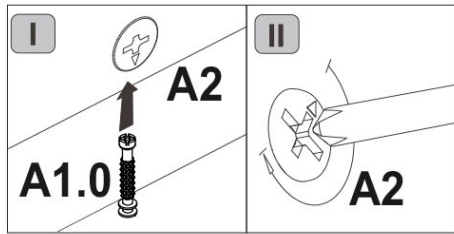

AVERTISMENT! Căderea unui obiect de mobilier poate cauza vătămări grave sau fatale ca urmare a strivirii.

FIXAȚI întotdeauna acest obiect de mobilier de perete cu limitatoarele. Șurubul inclus este utilizat pentru pereții de cărămidă și beton. Pentru montarea pe perete, utilizați accesoriile de fixare potrivite pentru materialul peretelui; dacă nu sunteți sigur ce tip de fixare este potrivită pentru materialul peretelui, contactați un specialist sau un magazin specializat. Montatorul este în cele din urmă responsabil pentru fixare. Pentru a reduce și mai mult riscul de vătămări corporale grave și deces ca urmare a răsturnării mobilierului:

A1.0  5x28 4	A2  15x13 4	C1  8x35 4	H63  1	I  S4 1
M4  M4x22 2	R24  7x50 4	R27  5,0x13 4	S5  Ø18 4	Z10  300 1

8

9

10

Q  1,5x7 2	S5  Ø18 2
---	--

11

B5  10x50 1	R102  3,5x16 2	U  130x35x15 1
--	---	---

1 **10**  max. 5 kg