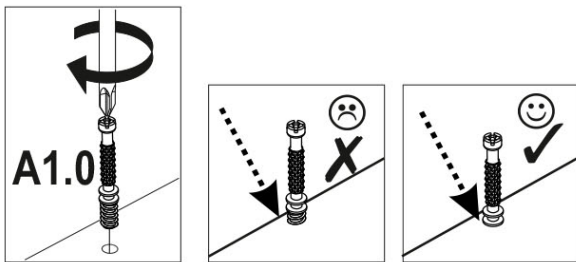

7

A1.0 5x28 4	A2 15x13 4	C1 8x35 4	H63 1	I S4 1
M4 M4x22 2	R24 7x50 4	R27 5,0x13 4	S5 Ø18 4	Z10 300 1