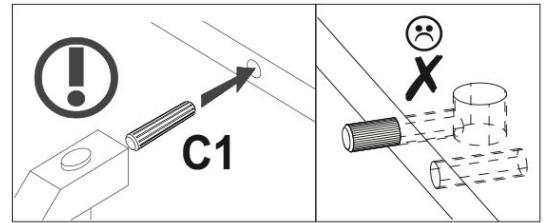

3

C1 8x35	R27 5,0x13	Z10 6 300