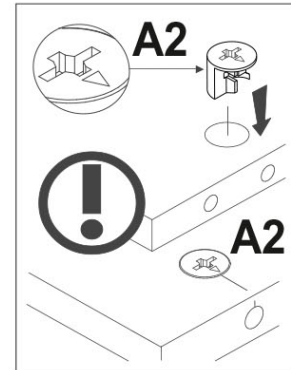

AVERTISMENT! Căderea unui obiect de mobilier poate cauza vătămări grave sau fatale ca urmare a strivirii.

FIXAȚI întotdeauna acest obiect de mobilier de perete cu limitatoarele. Șurubul inclus este utilizat pentru pereții de cărămidă și beton. Pentru montarea pe perete, utilizați accesoriile de fixare potrivite pentru materialul peretelui; dacă nu sunteți sigur ce tip de fixare este potrivită pentru materialul peretelui, contactați un specialist sau un magazin specializat. Montatorul este în cele din urmă responsabil pentru fixare. Pentru a reduce și mai mult riscul de vătămări corporale grave și deces ca urmare a răsturnării mobilierului:

A1.0  5x28 16	A2  15x13 20	A9  L-47,4 2	B5  10x50 1
C1  8x35 27	G  1,5x26 20	H63  1	I  S4 1
M4  M4x22 2	N1  4	Q  1,5x7 2	R3  3x20 10
R5  3x30 4	R24  7x50 4	R27  5,0x13 10	R102  3,5x16 2
S5  Ø18 6	U  130x35x15 1	V16  80x25x15 2	Z10  300 1

1

2

3

C1  8x35	R27  5,0x13	Z10  6 300
--	---	--

4

5

6

7

A1.0  5x28 4	A2  15x13 4	C1  8x35 4	H63  1	I  S4 1
M4  M4x22 2	R24  7x50 4	R27  5,0x13 4	S5  Ø18 4	Z10  300 1

8

9

10

Q  1,5x7 2	S5  Ø18 2
---	--

11

B5  10x50 1	R102  3,5x16 2	U  130x35x15 1
--	---	---

1 **10**  max. 5 kg