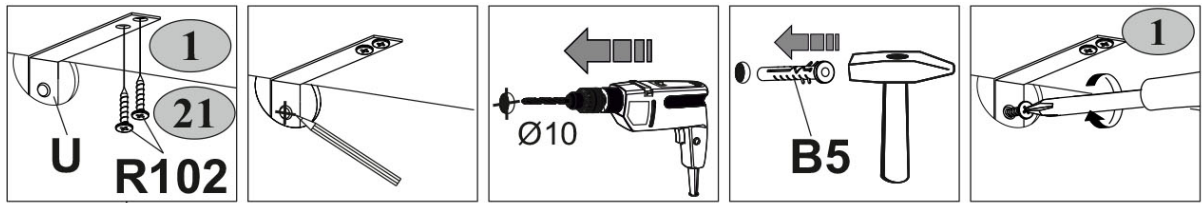

AVERTISMENT! Căderea unui obiect de mobilier poate cauza vătămări grave sau fatale ca urmare a strivirii.

FIXAȚI întotdeauna acest obiect de mobilier de perete cu limitatoarele. Șurubul inclus este utilizat pentru pereții de cărămidă și beton. Pentru montarea pe perete, utilizați accesoriile de fixare potrivite pentru materialul peretelui; dacă nu sunteți sigur ce tip de fixare este potrivită pentru materialul peretelui, contactați un specialist sau un magazin specializat. Montatorul este în cele din urmă responsabil pentru fixare. Pentru a reduce și mai mult riscul de vătămări corporale grave și deces ca urmare a răsturnării mobilierului:

A1.0  5x28 4	A2  15x13 4	C1  8x35 4	H63  1	I  S4 1
M4  M4x22 2	R24  7x50 4	R27  5,0x13 4	S5  Ø18 4	Z10  300 1

8

9

10

Q  1,5x7 2	S5  Ø18 2
---	--

11

B5  10x50 1	R102  3,5x16 2	U  130x35x15 1
--	---	---

1 **10**  max. 5 kg