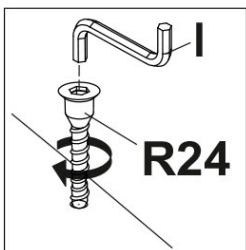

AVERTISMENT! Căderea unui obiect de mobilier poate cauza vătămări grave sau fatale ca urmare a strivirii.

FIXAȚI întotdeauna acest obiect de mobilier de perete cu limitatoarele. Șurubul inclus este utilizat pentru pereții de cărămidă și beton. Pentru montarea pe perete, utilizați accesoriile de fixare potrivite pentru materialul peretelui; dacă nu sunteți sigur ce tip de fixare este potrivită pentru materialul peretelui, contactați un specialist sau un magazin specializat. Montatorul este în cele din urmă responsabil pentru fixare. Pentru a reduce și mai mult riscul de vătămări corporale grave și deces ca urmare a răsturnării mobilierului:

A1.0  5x28 4	A2  15x13 4	C1  8x35 4	H63  1	I  S4 1
M4  M4x22 2	R24  7x50 4	R27  5,0x13 4	S5  Ø18 4	Z10  300 1

8

9

10

Q  1,5x7 2	S5  Ø18 2
---	--

11

B5  10x50 1	R102  3,5x16 2	U  130x35x15 1
--	---	---

1 **10**  max. 5 kg