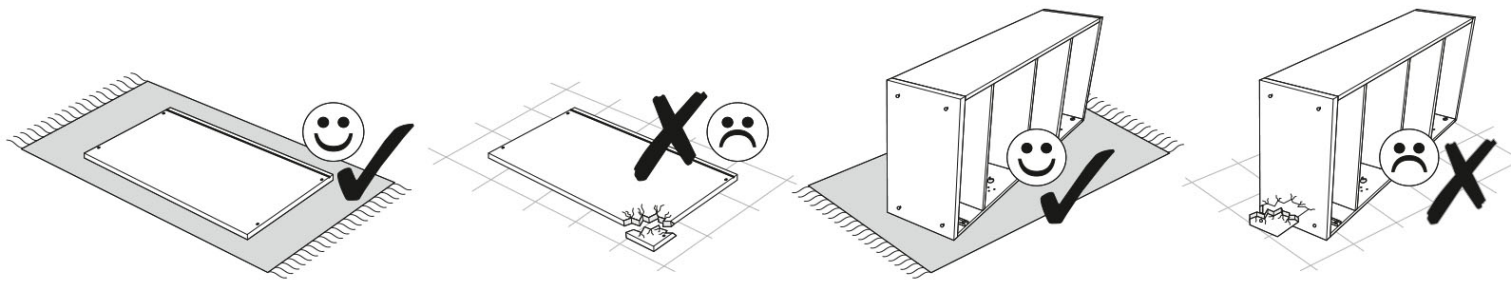

A1.0 5x28 16	A2 15x13 20	A9 L-47,4 2	B5 10x50 1
C1 8x35 27	G 1,5x26 20	H63 1	I S4 1
M4 M4x22 2	N1 4	Q 1,5x7 2	R3 3x20 10
R5 3x30 4	R24 7x50 4	R27 5,0x13 10	R102 3,5x16 2
S5 Ø18 6	U 130x35x15 1	V16 80x25x15 2	Z10 300 1