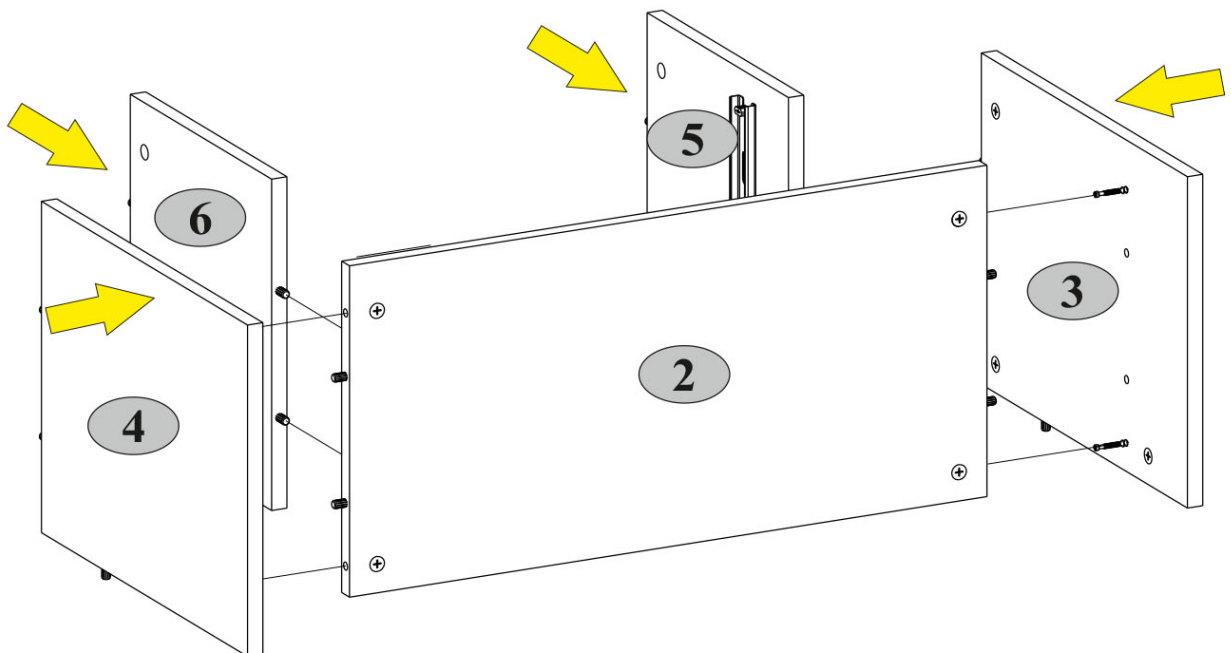

3

C1 8x35	R27 5,0x13	Z10 6 300

4