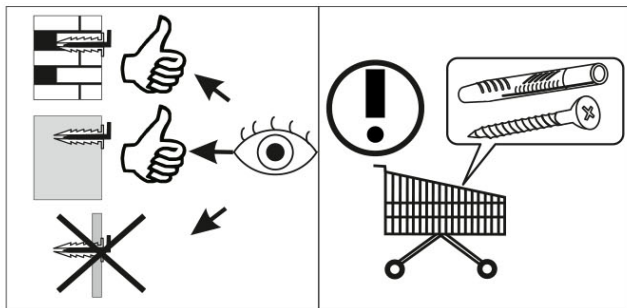

AVERTISMENT! Căderea unui obiect de mobilier poate cauza vătămări grave sau fatale ca urmare a strivirii.

FIXAȚI întotdeauna acest obiect de mobilier de perete cu limitatoarele. Șurubul inclus este utilizat pentru pereții de cărămidă și beton. Pentru montarea pe perete, utilizați accesoriile de fixare potrivite pentru materialul peretelui; dacă nu sunteți sigur ce tip de fixare este potrivită pentru materialul peretelui, contactați un specialist sau un magazin specializat. Montatorul este în cele din urmă responsabil pentru fixare. Pentru a reduce și mai mult riscul de vătămări corporale grave și deces ca urmare a răsturnării mobilierului:

A1.0  5x28 4	A2  15x13 4	C1  8x35 4	H63  1	I  S4 1
M4  M4x22 2	R24  7x50 4	R27  5,0x13 4	S5  Ø18 4	Z10  300 1

8

9

10

Q  1,5x7 2	S5  Ø18 2
---	--

11

B5  10x50 1	R102  3,5x16 2	U  130x35x15 1
--	---	---

1 **10**  max. 5 kg