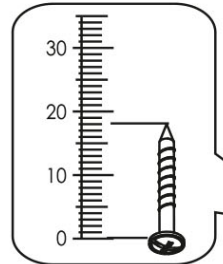

AVERTISMENT! Căderea unui obiect de mobilier poate cauza vătămări grave sau fatale ca urmare a strivirii.

FIXAȚI întotdeauna acest obiect de mobilier de perete cu limitatoarele. Șurubul inclus este utilizat pentru pereții de cărămidă și beton. Pentru montarea pe perete, utilizați accesoriile de fixare potrivite pentru materialul peretelui; dacă nu sunteți sigur ce tip de fixare este potrivită pentru materialul peretelui, contactați un specialist sau un magazin specializat. Montatorul este în cele din urmă responsabil pentru fixare. Pentru a reduce și mai mult riscul de vătămări corporale grave și deces ca urmare a răsturnării mobilierului:

A1.0  5x28 16	A2  15x13 20	A9  L-47,4 2	B5  10x50 1
C1  8x35 27	G  1,5x26 20	H63  1	I  S4 1
M4  M4x22 2	N1  4	Q  1,5x7 2	R3  3x20 10
R5  3x30 4	R24  7x50 4	R27  5,0x13 10	R102  3,5x16 2
S5  Ø18 6	U  130x35x15 1	V16  80x25x15 2	Z10  300 1