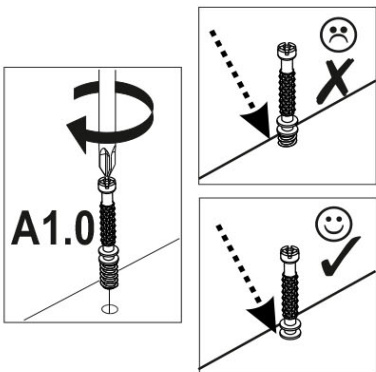

AVERTISMENT! Căderea unui obiect de mobilier poate cauza vătămări grave sau fatale ca urmare a strivirii.

FIXAȚI întotdeauna acest obiect de mobilier de perete cu limitatoarele. Șurubul inclus este utilizat pentru pereții de cărămidă și beton. Pentru montarea pe perete, utilizați accesoriile de fixare potrivite pentru materialul peretelui; dacă nu sunteți sigur ce tip de fixare este potrivită pentru materialul peretelui, contactați un specialist sau un magazin specializat. Montatorul este în cele din urmă responsabil pentru fixare. Pentru a reduce și mai mult riscul de vătămări corporale grave și deces ca urmare a răsturnării mobilierului:

A1.0  5x28 4	A2  15x13 4	C1  8x35 4	H63  1	I  S4 1
M4  M4x22 2	R24  7x50 4	R27  5,0x13 4	S5  Ø18 4	Z10  300 1

8

9

10

Q  1,5x7 2	S5  Ø18 2
---	--

11

B5  10x50 1	R102  3,5x16 2	U  130x35x15 1
--	---	---

1 **10**  max. 5 kg