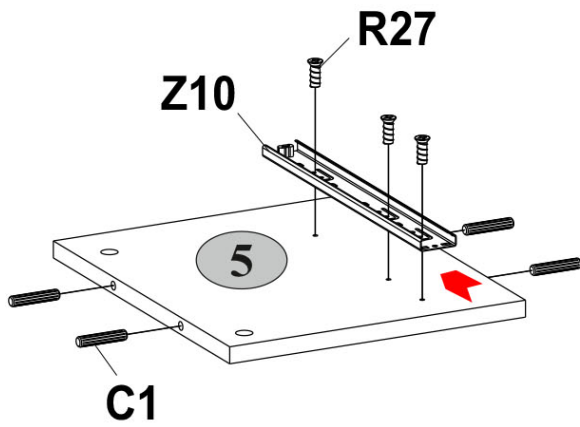

AVERTISMENT! Căderea unui obiect de mobilier poate cauza vătămări grave sau fatale ca urmare a strivirii.

FIXAȚI întotdeauna acest obiect de mobilier de perete cu limitatoarele. Șurubul inclus este utilizat pentru pereții de cărămidă și beton. Pentru montarea pe perete, utilizați accesoriile de fixare potrivite pentru materialul peretelui; dacă nu sunteți sigur ce tip de fixare este potrivită pentru materialul peretelui, contactați un specialist sau un magazin specializat. Montatorul este în cele din urmă responsabil pentru fixare. Pentru a reduce și mai mult riscul de vătămări corporale grave și deces ca urmare a răsturnării mobilierului:

A1.0  5x28 16	A2  15x13 20	A9  L-47,4 2	B5  10x50 1
C1  8x35 27	G  1,5x26 20	H63  1	I  S4 1
M4  M4x22 2	N1  4	Q  1,5x7 2	R3  3x20 10
R5  3x30 4	R24  7x50 4	R27  5,0x13 10	R102  3,5x16 2
S5  Ø18 6	U  130x35x15 1	V16  80x25x15 2	Z10  300 1

1

2

3

C1  8x35	R27  5,0x13	Z10  6 300
--	---	--

4

5

6

7

A1.0  5x28 4	A2  15x13 4	C1  8x35 4	H63  1	I  S4 1
M4  M4x22 2	R24  7x50 4	R27  5,0x13 4	S5  Ø18 4	Z10  300 1

8

9

10

Q  1,5x7 2	S5  Ø18 2
---	--

11

B5  10x50 1	R102  3,5x16 2	U  130x35x15 1
--	---	---

1 **10**  max. 5 kg