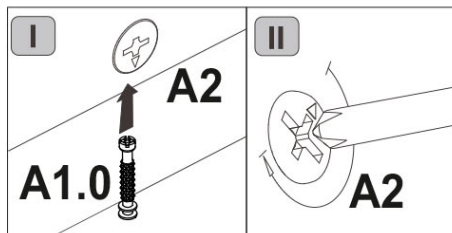

3

C1 8x35	R27 5,0x13	Z10 6 300

4