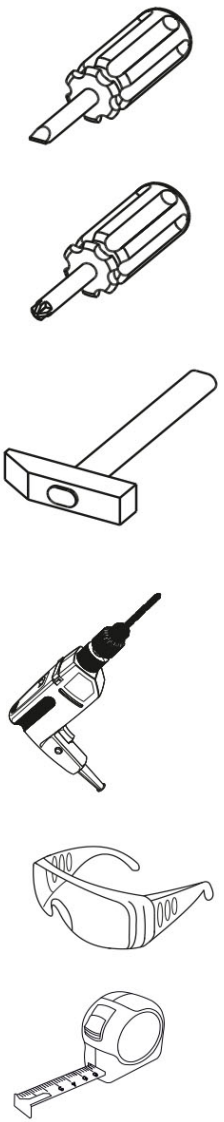

SAFARI 1S

Cod	mm	mm	mm		pachet
1	699	338	16	1	1/1
2	666	335	16	1	1/1
3	420	335	16	1	1/1
4	420	335	16	1	1/1
5	288	335	16	1	1/1
6	288	335	16	1	1/1
7	422	80	25	1	1/1
8	422	80	25	1	1/1
9	700	80	25	1	1/1
10	536	237	16	1	1/1
20	496	326	2,5	1	1/1
21	690	314	2,5	1	1/1
40	320	100	16	1	1/1
41	320	100	16	1	1/1
43	466	100	16	1	1/1

Miros

Mobilierul nou poate emana mirosul materialelor din care este confecționat. Mirosul poate persista până la trei săptămâni după instalare. Pentru a reduce intensitatea mirosului, se recomandă:

- în cazul mobilierului tapițat - aspirați produsul și ventilați camera. Repetați de 3-4 ori pe zi.
 - pentru dulapuri - ștergeți cu o lavetă înmuiată într-o soluție cu puțin săpun delicat, ștergeți cu o lavetă curată și uscați, apoi ventilați camera, deschizând mai întâi toate ușile și sertarele produsului. Repetați de 3-4 ori pe zi.
- Important! Păstrați instrucțiunile în cazul reasamblării sau reclamațiilor. La depunerea unei reclamații, vă rugăm să utilizați marcajele din manual.

AVERTISMENT! Căderea unui obiect de mobilier poate cauza vătămări grave sau fatale ca urmare a strivirii.

FIXAȚI întotdeauna acest obiect de mobilier de perete cu limitatoarele. Șurubul inclus este utilizat pentru pereții de cărămidă și beton. Pentru montarea pe perete, utilizați accesoriile de fixare potrivite pentru materialul peretelui; dacă nu sunteți sigur ce tip de fixare este potrivită pentru materialul peretelui, contactați un specialist sau un magazin specializat. Montatorul este în cele din urmă responsabil pentru fixare. Pentru a reduce și mai mult riscul de vătămări corporale grave și deces ca urmare a răsturnării mobilierului:

A1.0  5x28 16	A2  15x13 20	A9  L-47,4 2	B5  10x50 1
C1  8x35 27	G  1,5x26 20	H63  1	I  S4 1
M4  M4x22 2	N1  4	Q  1,5x7 2	R3  3x20 10
R5  3x30 4	R24  7x50 4	R27  5,0x13 10	R102  3,5x16 2
S5  Ø18 6	U  130x35x15 1	V16  80x25x15 2	Z10  300 1